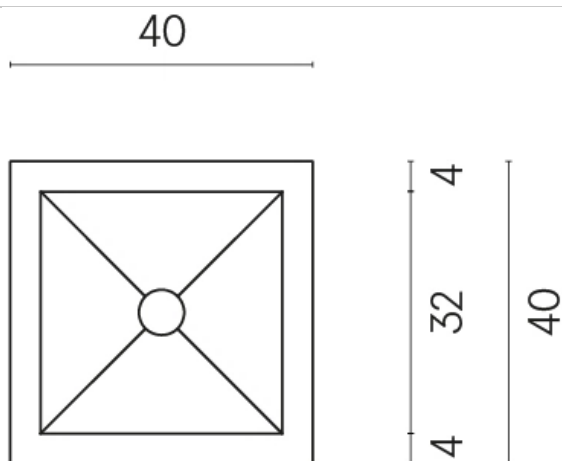

SCHEDA DI CONFIGURAZIONE

Cod. art.:

620810000008

Cube

Washbasin 40

Rivestimento del
prodotto

Continuum Brass
Gold Lappato

I colori e le altre caratteristiche estetiche delle piastrelle presenti nelle illustrazioni presenti sul sito sono puramente indicativi. Guarda sempre i campioni di persona prima dell'acquisto.