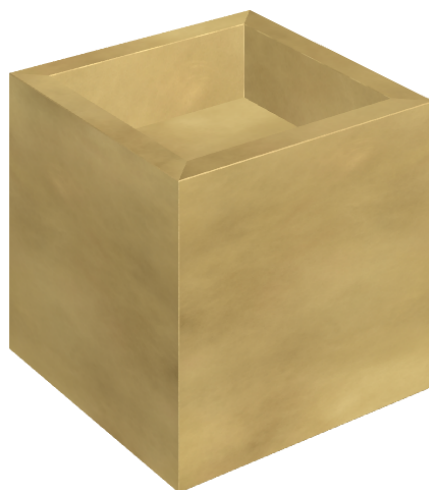

SCHEDA DI CONFIGURAZIONE

Cod. art.:

620810000008

Cube

Washbasin 40

Rivestimento del
prodottoContinuum Brass
Gold Lappato

I colori e le altre caratteristiche estetiche delle piastrelle presenti nelle illustrazioni presenti sul sito sono puramente indicativi. Guarda sempre i campioni di persona prima dell'acquisto.