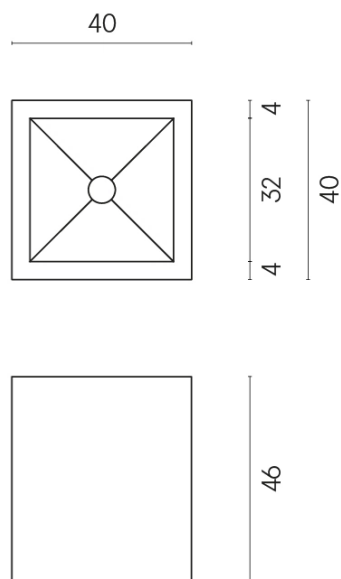

SCHEDA DI CONFIGURAZIONE

Cod. art.:

620810000008

Cube

Washbasin 40

Rivestimento del
prodottoContinuum Brass
Gold Lappato

I colori e le altre caratteristiche estetiche delle piastrelle presenti nelle illustrazioni presenti sul sito sono puramente indicativi. Guarda sempre i campioni di persona prima dell'acquisto.