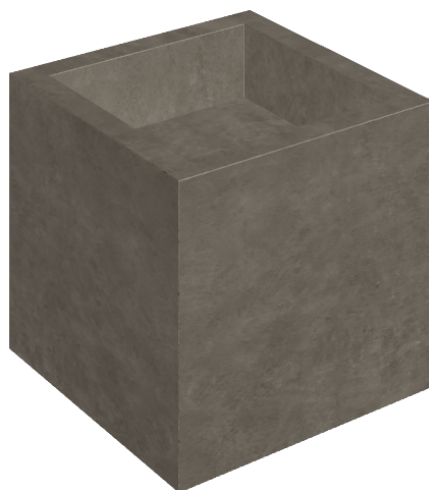

SCHEDA DI CONFIGURAZIONE

Cod. art.:

620810000008

Cube

Washbasin 40

Rivestimento del
prodotto

Eternum Coffee
Naturale

I colori e le altre caratteristiche estetiche delle piastrelle presenti nelle illustrazioni presenti sul sito sono puramente indicativi. Guarda sempre i campioni di persona prima dell'acquisto.