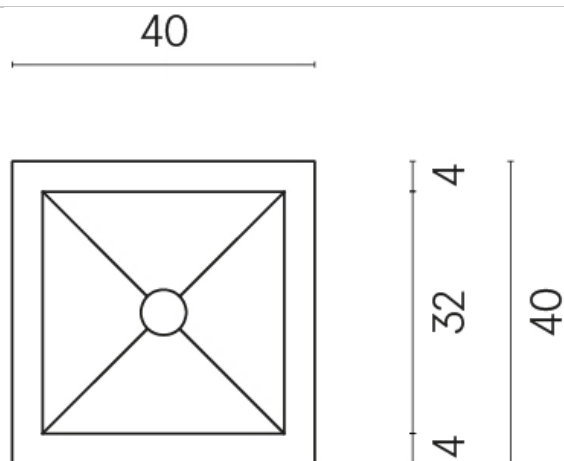

SCHEDA DI CONFIGURAZIONE

Cod. art.: 620810000008

Cube

Washbasin 40

Rivestimento del
prodotto
Eternum Glass Avio
Lux

I colori e le altre caratteristiche estetiche delle piastrelle presenti nelle illustrazioni presenti sul sito sono puramente indicativi. Guarda sempre i campioni di persona prima dell'acquisto.