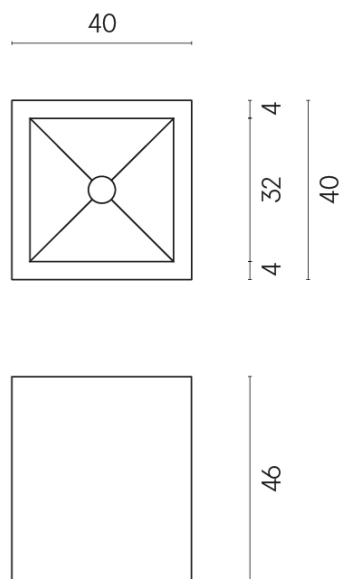

SCHEDA DI CONFIGURAZIONE

Cod. art.: 620810000008

Cube

Washbasin 40

Rivestimento del
prodotto

Stellaris Elegant Silver
Naturale

I colori e le altre caratteristiche estetiche delle piastrelle presenti nelle illustrazioni presenti sul sito sono puramente indicativi. Guarda sempre i campioni di persona prima dell'acquisto.