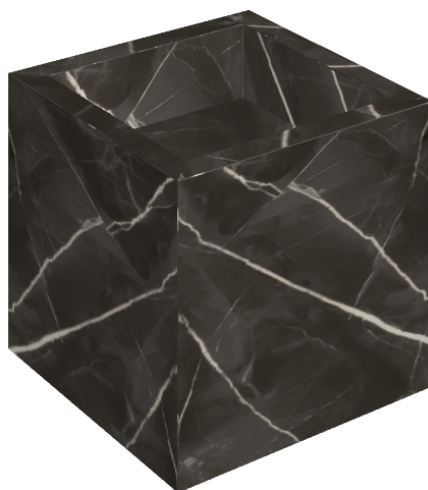

SCHEDA DI CONFIGURAZIONE

Cod. art.: 620810000008

Cube

Washbasin 40

Rivestimento del
prodotto

Stellaris Absolut Black
Naturale

I colori e le altre caratteristiche estetiche delle piastrelle presenti nelle illustrazioni presenti sul sito sono puramente indicativi. Guarda sempre i campioni di persona prima dell'acquisto.