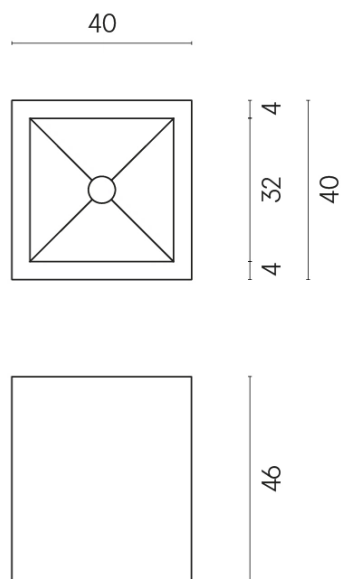

SCHEMA DI CONFIGURAZIONE

Cod. art.:

620810000008

Cube

Washbasin 40

Rivestimento del
prodottoMateria Magnesio
Cerato

I colori e le altre caratteristiche estetiche delle piastrelle presenti nelle illustrazioni presenti sul sito sono puramente indicativi. Guarda sempre i campioni di persona prima dell'acquisto.