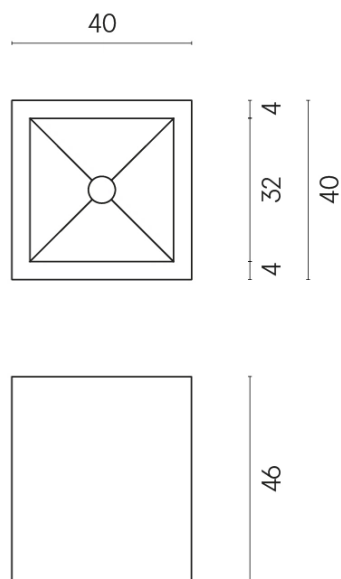

SCHEDA DI CONFIGURAZIONE

Cod. art.:

620810000008

Cube

Washbasin 40

Rivestimento del
prodotto

Materia Carbonio
Cerato

I colori e le altre caratteristiche estetiche delle piastrelle presenti nelle illustrazioni presenti sul sito sono puramente indicativi. Guarda sempre i campioni di persona prima dell'acquisto.