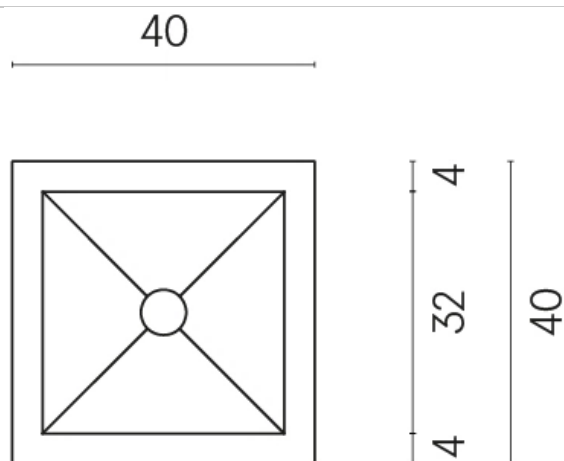

SCHEDA DI CONFIGURAZIONE

Cod. art.:

620810000008

Cube

Washbasin 40

Rivestimento del
prodotto

Materia Carbonio
Cerato

I colori e le altre caratteristiche estetiche delle piastrelle presenti nelle illustrazioni presenti sul sito sono puramente indicativi. Guarda sempre i campioni di persona prima dell'acquisto.