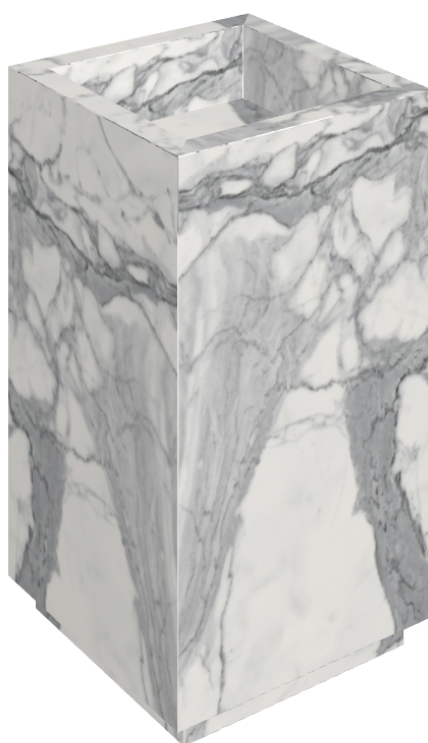

# Cube

## Washbasin 50

Rivestimento del  
prodotto

Charme Evo Statuario  
Naturale

I colori e le altre caratteristiche estetiche delle piastrelle presenti nelle illustrazioni presenti sul sito sono puramente indicativi. Guarda sempre i campioni di persona prima dell'acquisto.