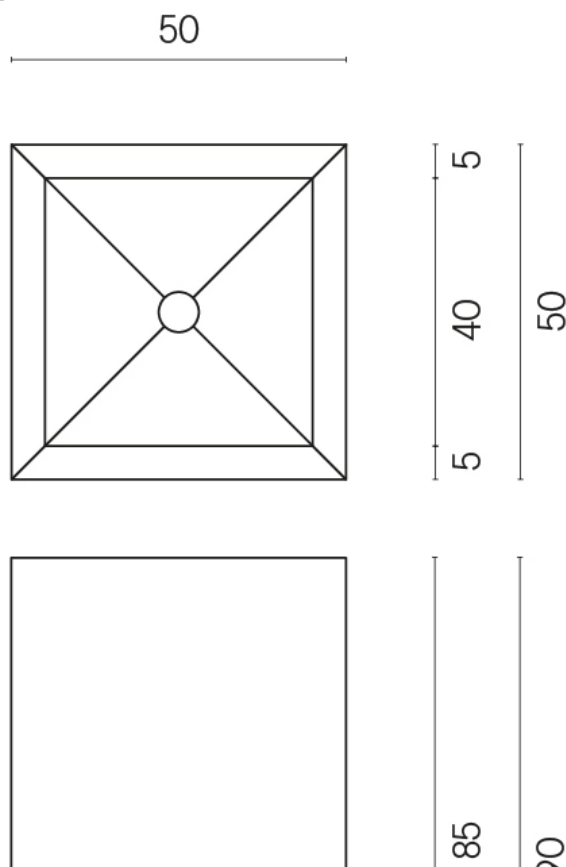

SCHEDA DI CONFIGURAZIONE

Cod. art.:

620810000006

Cube

Washbasin 50

Rivestimento del prodotto

Contempora Flare
Cerato

I colori e le altre caratteristiche estetiche delle piastrelle presenti nelle illustrazioni presenti sul sito sono puramente indicativi. Guarda sempre i campioni di persona prima dell'acquisto.