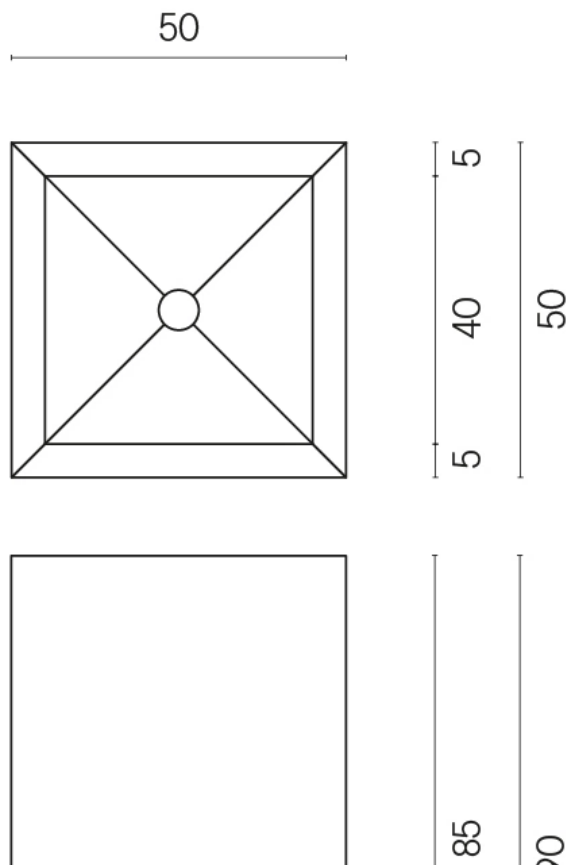

Cod. art.:

620810000006

Cube

Washbasin 50

Rivestimento del
prodotto

Charme Extra Lasa
Naturale

I colori e le altre caratteristiche estetiche delle piastrelle presenti nelle illustrazioni presenti sul sito sono puramente indicativi. Guarda sempre i campioni di persona prima dell'acquisto.