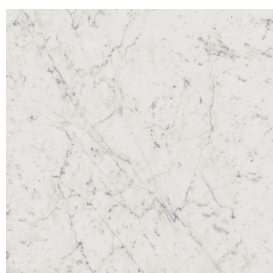

SCHEDA DI CONFIGURAZIONE

Cod. art.:

620810000006

Cube

Washbasin 50

Rivestimento del
prodotto

Charme Extra Carrara
Naturale

I colori e le altre caratteristiche estetiche delle piastrelle presenti nelle illustrazioni presenti sul sito sono puramente indicativi. Guarda sempre i campioni di persona prima dell'acquisto.