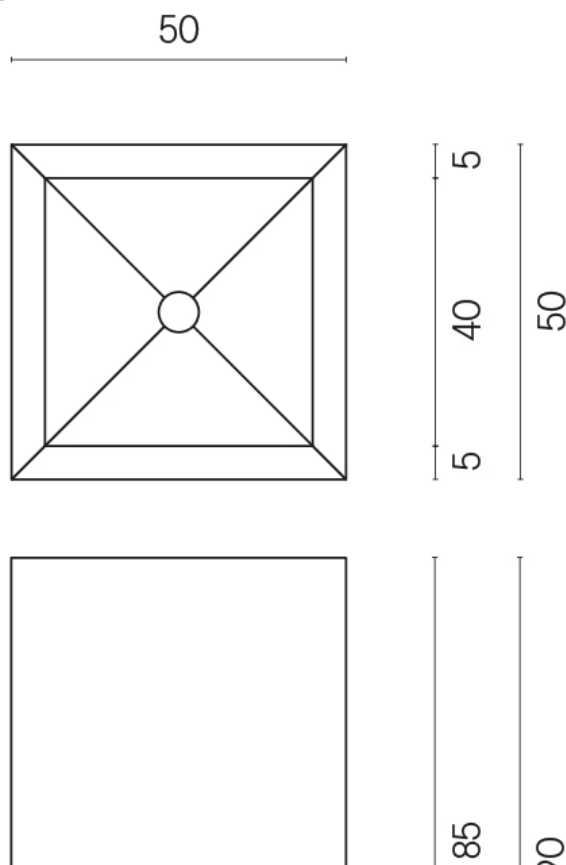

SCHEDA DI CONFIGURAZIONE

Cod. art.:

620810000006

Cube

Washbasin 50

Rivestimento del prodotto

Genesis Mercury
Brown Naturale

I colori e le altre caratteristiche estetiche delle piastrelle presenti nelle illustrazioni presenti sul sito sono puramente indicativi. Guarda sempre i campioni di persona prima dell'acquisto.