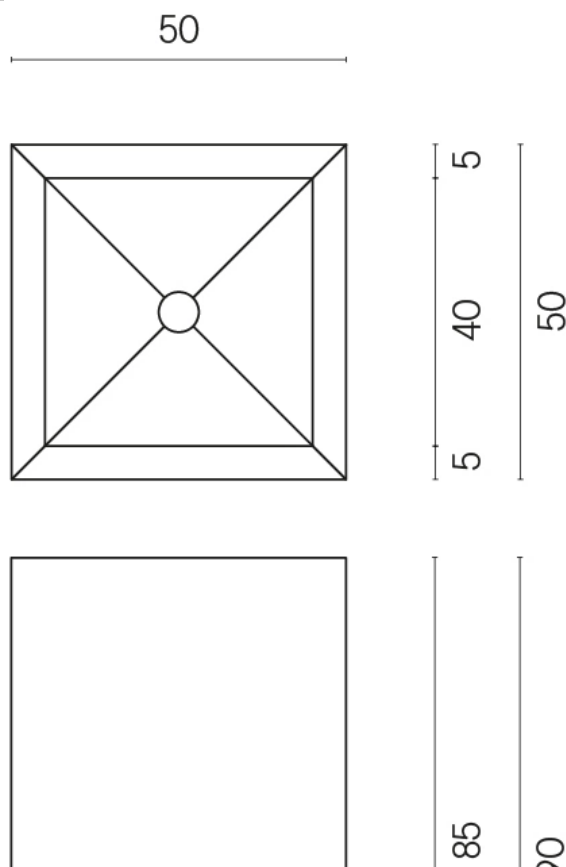

SCHEDA DI CONFIGURAZIONE

Cod. art.:

620810000006

Cube

Washbasin 50

Rivestimento del
prodotto

Room Black Stone
Cerato

I colori e le altre caratteristiche estetiche delle piastrelle presenti nelle illustrazioni presenti sul sito sono puramente indicativi. Guarda sempre i campioni di persona prima dell'acquisto.