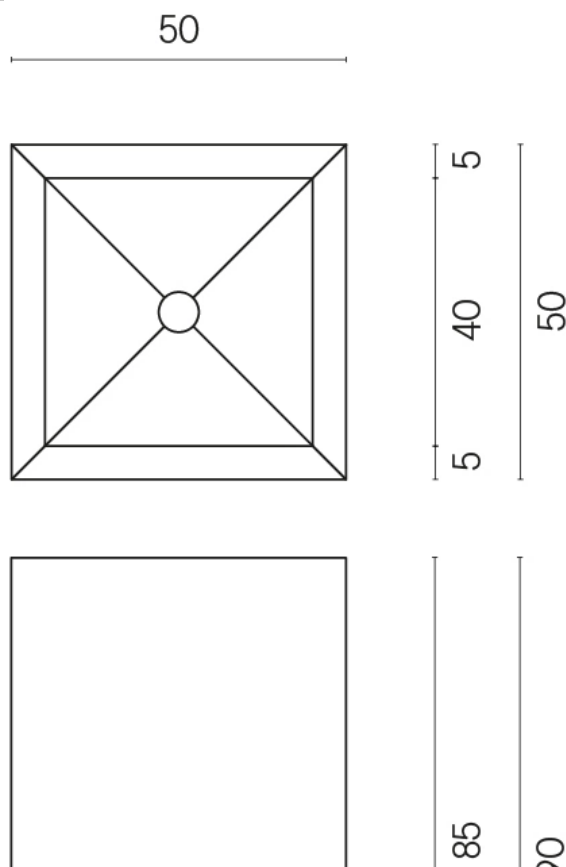

SCHEDA DI CONFIGURAZIONE

Cod. art.:

620810000006

Cube

Washbasin 50

Rivestimento del
prodotto

Skyfall Bianco
Paradiso Naturale

I colori e le altre caratteristiche estetiche delle piastrelle presenti nelle illustrazioni presenti sul sito sono puramente indicativi. Guarda sempre i campioni di persona prima dell'acquisto.