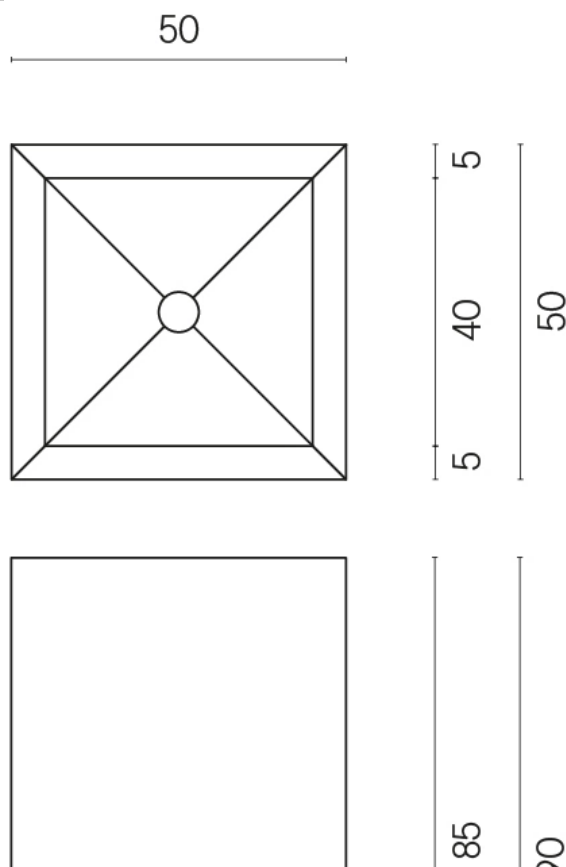

SCHEDA DI CONFIGURAZIONE

Cod. art.: 620810000006

Cube

Washbasin 50

Rivestimento del
prodotto

Charme Deluxe
Bianco Michelangelo
Naturale

I colori e le altre caratteristiche estetiche delle piastrelle presenti nelle illustrazioni presenti sul sito sono puramente indicativi. Guarda sempre i campioni di persona prima dell'acquisto.