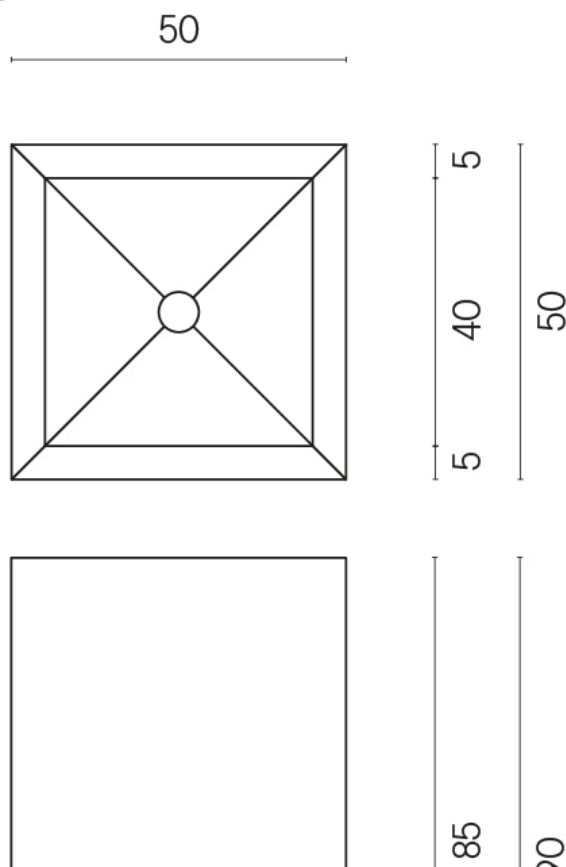

Cod. art.:

620810000006

Cube

Washbasin 50

Rivestimento del
prodotto

Terraviva Moon
Naturale

I colori e le altre caratteristiche estetiche delle piastrelle presenti nelle illustrazioni presenti sul sito sono puramente indicativi. Guarda sempre i campioni di persona prima dell'acquisto.