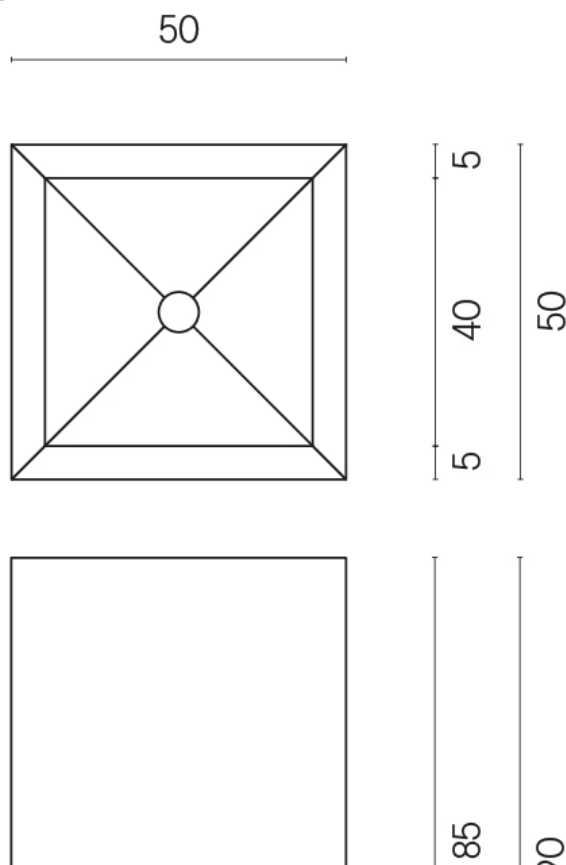

Cod. art.:

620810000006

Cube

Washbasin 50

Rivestimento del
prodotto

Terraviva Grey
Naturale

I colori e le altre caratteristiche estetiche delle piastrelle presenti nelle illustrazioni presenti sul sito sono puramente indicativi. Guarda sempre i campioni di persona prima dell'acquisto.