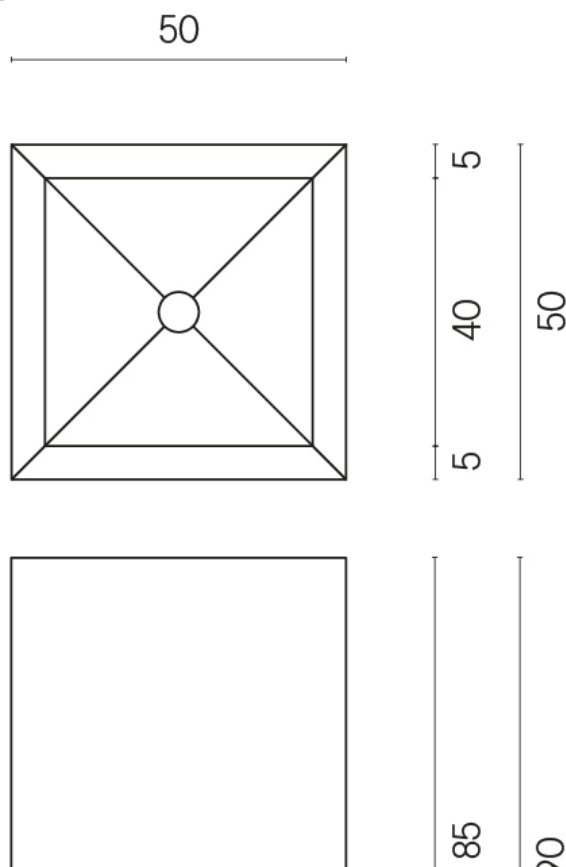

Cod. art.:

620810000006

Cube

Washbasin 50

Rivestimento del
prodotto

Charme Advance
Platinum White
Naturale

I colori e le altre caratteristiche estetiche delle piastrelle presenti nelle illustrazioni presenti sul sito sono puramente indicativi. Guarda sempre i campioni di persona prima dell'acquisto.