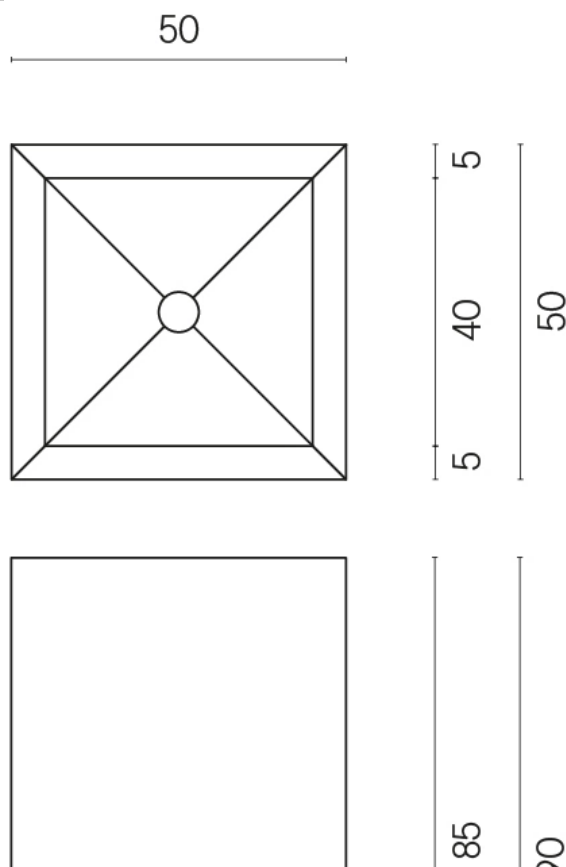

SCHEDA DI CONFIGURAZIONE

Cod. art.: 620810000006

Cube

Washbasin 50

Rivestimento del prodotto

Charme Advance
Travertino Romano
Cerato

I colori e le altre caratteristiche estetiche delle piastrelle presenti nelle illustrazioni presenti sul sito sono puramente indicativi. Guarda sempre i campioni di persona prima dell'acquisto.