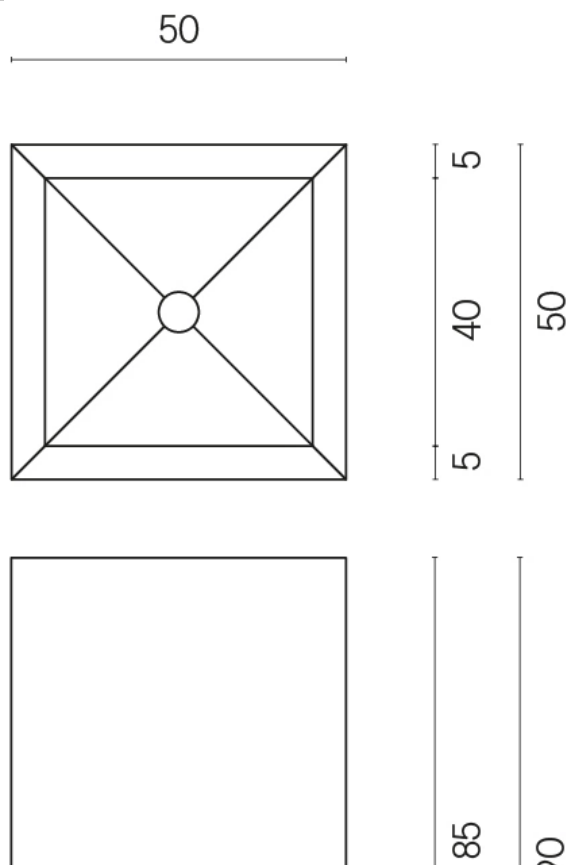

SCHEDA DI CONFIGURAZIONE

Cod. art.:

620810000006

Cube

Washbasin 50

Rivestimento del prodotto

Charme Advance
Elegant Brown Lux

I colori e le altre caratteristiche estetiche delle piastrelle presenti nelle illustrazioni presenti sul sito sono puramente indicativi. Guarda sempre i campioni di persona prima dell'acquisto.