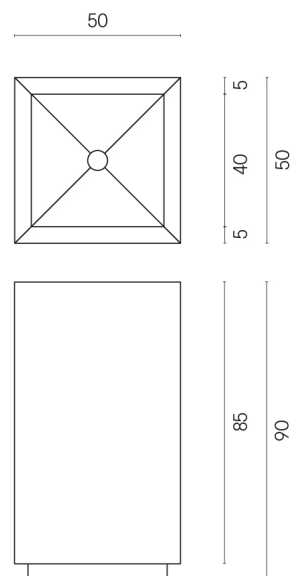

SCHEDA DI CONFIGURAZIONE

Cod. art.: 620810000006

Cube

Washbasin 50

Rivestimento del
prodottoWonderful Life Pure
Naturale

I colori e le altre caratteristiche estetiche delle piastrelle presenti nelle illustrazioni presenti sul sito sono puramente indicativi. Guarda sempre i campioni di persona prima dell'acquisto.