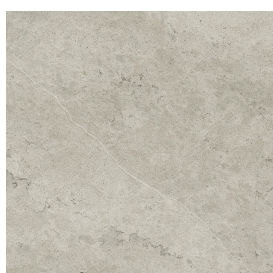

SCHEDA DI CONFIGURAZIONE

Cod. art.:

620810000006

Cube

Washbasin 50

Rivestimento del
prodotto

Metropolis Absolut
Silver Naturale

I colori e le altre caratteristiche estetiche delle piastrelle presenti nelle illustrazioni presenti sul sito sono puramente indicativi. Guarda sempre i campioni di persona prima dell'acquisto.