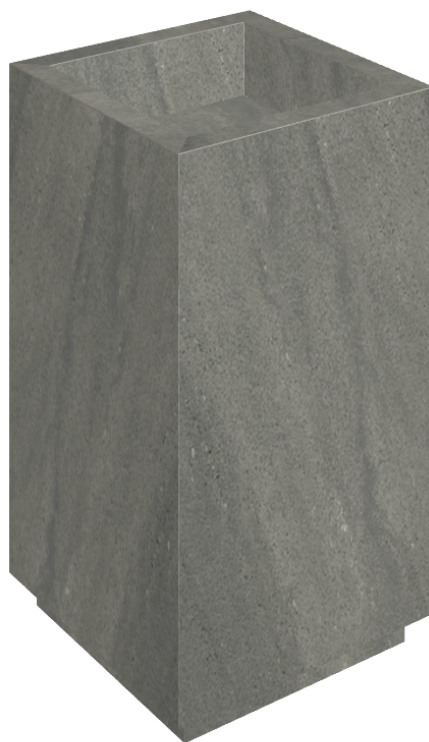

SCHEDA DI CONFIGURAZIONE

Cod. art.:

620810000006

Cube

Washbasin 50

Rivestimento del
prodotto

Metropolis Graphite
Dark Naturale

I colori e le altre caratteristiche estetiche delle piastrelle presenti nelle illustrazioni presenti sul sito sono puramente indicativi. Guarda sempre i campioni di persona prima dell'acquisto.