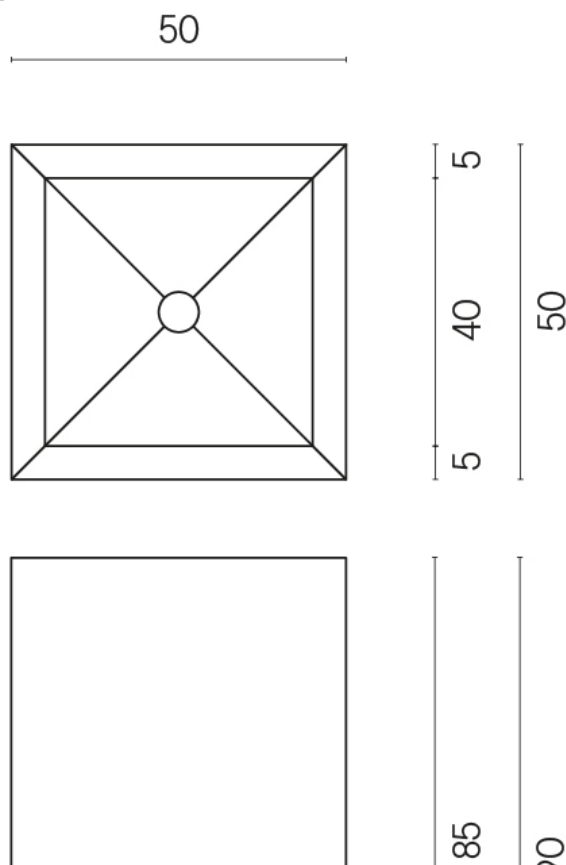

SCHEDA DI CONFIGURAZIONE

Cod. art.: 620810000006

Cube

Washbasin 50

Rivestimento del
prodotto

Continuum Silver
Naturale

I colori e le altre caratteristiche estetiche delle piastrelle presenti nelle illustrazioni presenti sul sito sono puramente indicativi. Guarda sempre i campioni di persona prima dell'acquisto.