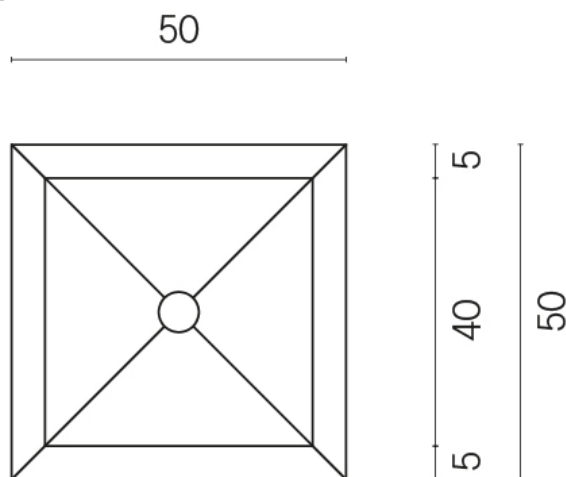

SCHEDA DI CONFIGURAZIONE

Cod. art.: 620810000006

Cube

Washbasin 50

Rivestimento del prodotto

Eternum Volcano Naturale

I colori e le altre caratteristiche estetiche delle piastrelle presenti nelle illustrazioni presenti sul sito sono puramente indicativi. Guarda sempre i campioni di persona prima dell'acquisto.