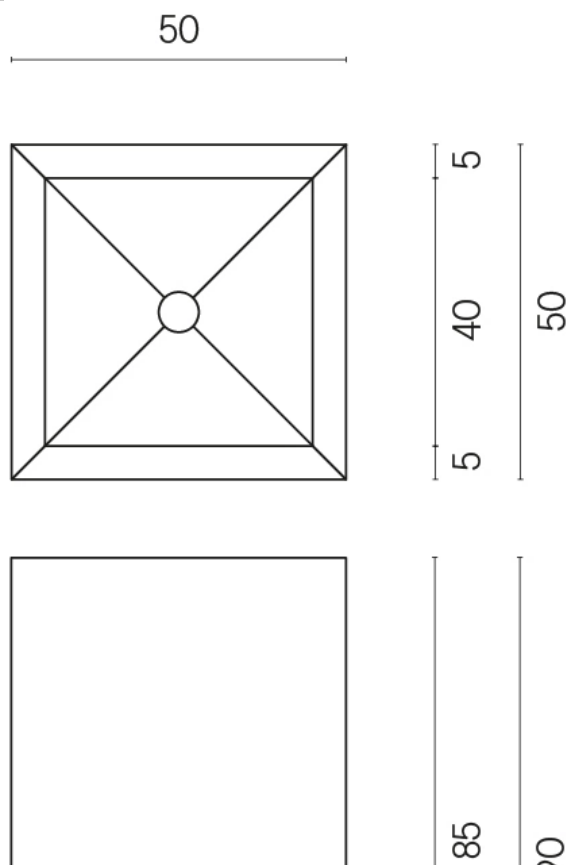

SCHEDA DI CONFIGURAZIONE

Cod. art.: 620810000006

Cube

Washbasin 50

Rivestimento del
prodotto
Eternum Glass Avio
Lux

I colori e le altre caratteristiche estetiche delle piastrelle presenti nelle illustrazioni presenti sul sito sono puramente indicativi. Guarda sempre i campioni di persona prima dell'acquisto.