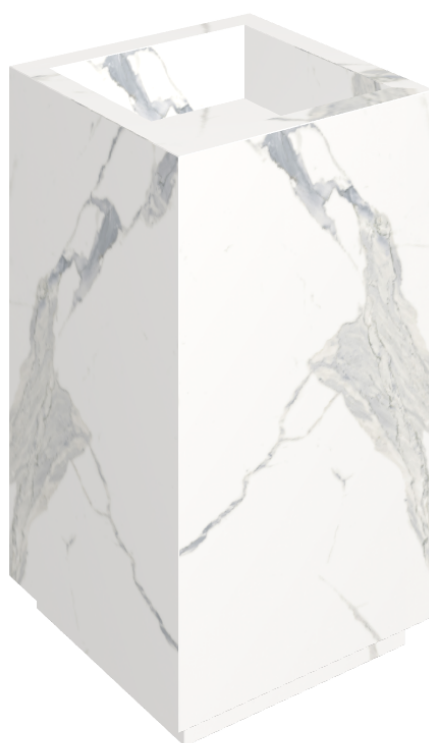

SCHEDA DI CONFIGURAZIONE

Cod. art.: 620810000006

Cube

Washbasin 50

Rivestimento del
prodotto

Stellaris Statuario
White Naturale

I colori e le altre caratteristiche estetiche delle piastrelle presenti nelle illustrazioni presenti sul sito sono puramente indicativi. Guarda sempre i campioni di persona prima dell'acquisto.