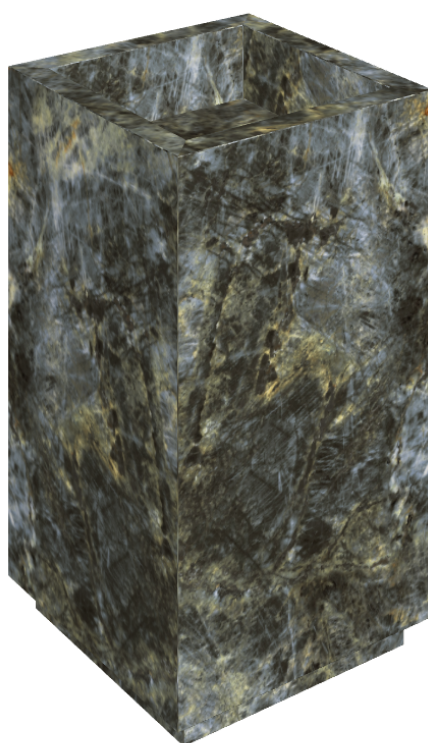

SCHEDA DI CONFIGURAZIONE

Cod. art.: 620810000006

Cube

Washbasin 50

Rivestimento del
prodotto

Stellaris Madagascar
Dark Naturale

I colori e le altre caratteristiche estetiche delle piastrelle presenti nelle illustrazioni presenti sul sito sono puramente indicativi. Guarda sempre i campioni di persona prima dell'acquisto.