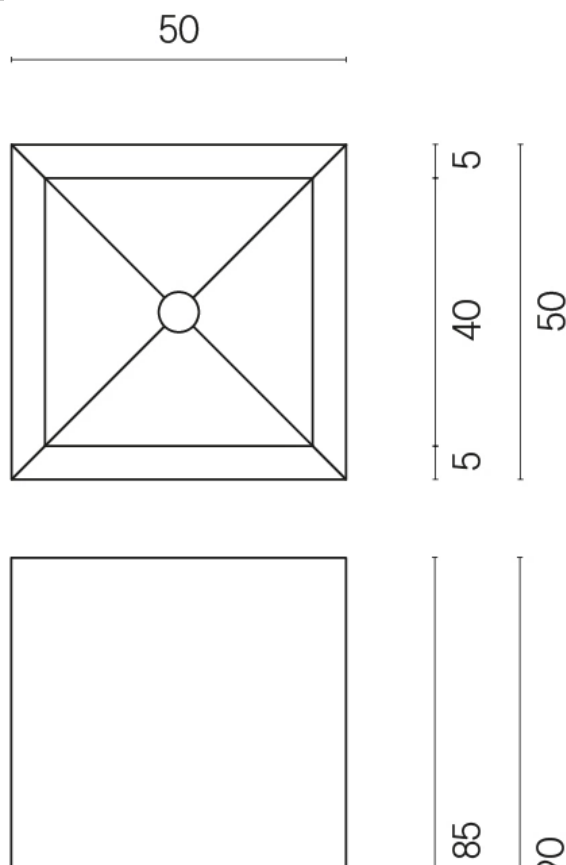

SCHEDA DI CONFIGURAZIONE

Cod. art.:

620810000006

Cube

Washbasin 50

Rivestimento del prodotto

Materia Magnesio Cerato

I colori e le altre caratteristiche estetiche delle piastrelle presenti nelle illustrazioni presenti sul sito sono puramente indicativi. Guarda sempre i campioni di persona prima dell'acquisto.