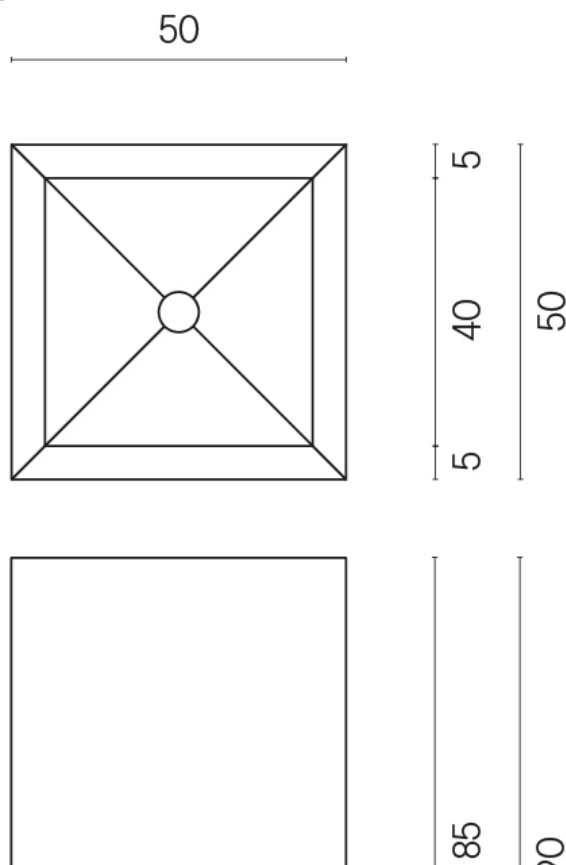

SCHEDA DI CONFIGURAZIONE

Cod. art.: 620810000006

Cube

Washbasin 50

Rivestimento del
prodotto
Materia Helio Cerato

I colori e le altre caratteristiche estetiche delle piastrelle presenti nelle illustrazioni presenti sul sito sono puramente indicativi. Guarda sempre i campioni di persona prima dell'acquisto.