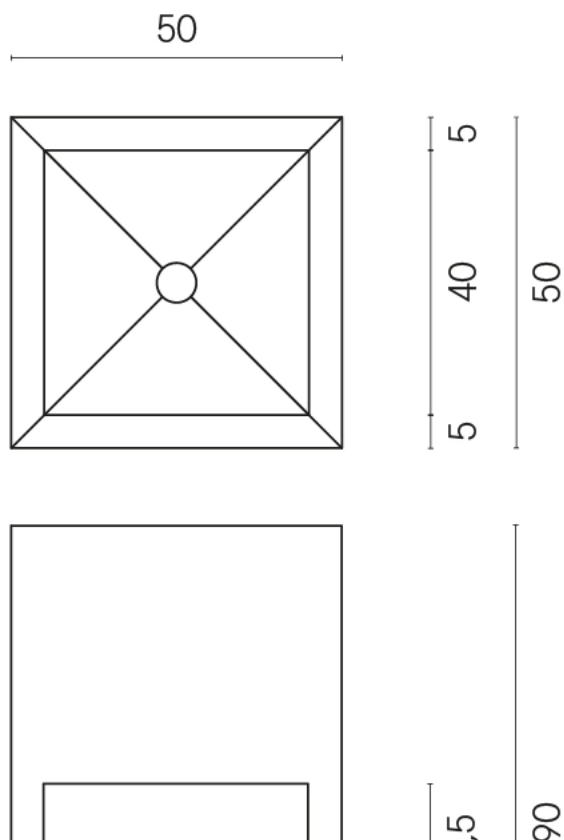

SCHEDA DI CONFIGURAZIONE

Cod. art.: 620810000007

Cube

Washbasin Shelf 50

Rivestimento del
prodotto

Charme Evo Statuario
Naturale

I colori e le altre caratteristiche estetiche delle piastrelle presenti nelle illustrazioni presenti sul sito sono puramente indicativi. Guarda sempre i campioni di persona prima dell'acquisto.