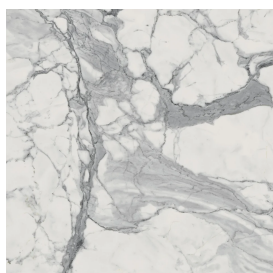

SCHEDA DI CONFIGURAZIONE

Cod. art.: 620810000007

Cube

Washbasin Shelf 50

Rivestimento del
prodotto

Charme Evo Statuario
Naturale

I colori e le altre caratteristiche estetiche delle piastrelle presenti nelle illustrazioni presenti sul sito sono puramente indicativi. Guarda sempre i campioni di persona prima dell'acquisto.