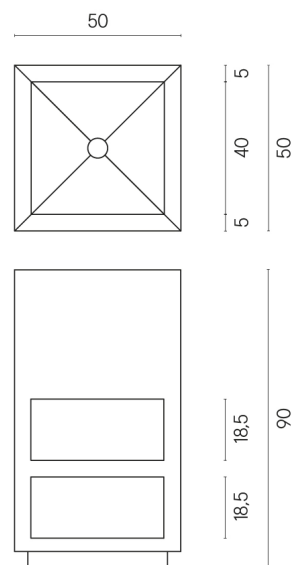

SCHEDA DI CONFIGURAZIONE

Cod. art.: 620810000007

Cube

Washbasin Shelf 50

Rivestimento del prodotto

Charme Evo Statuario Naturale

I colori e le altre caratteristiche estetiche delle piastrelle presenti nelle illustrazioni presenti sul sito sono puramente indicativi. Guarda sempre i campioni di persona prima dell'acquisto.