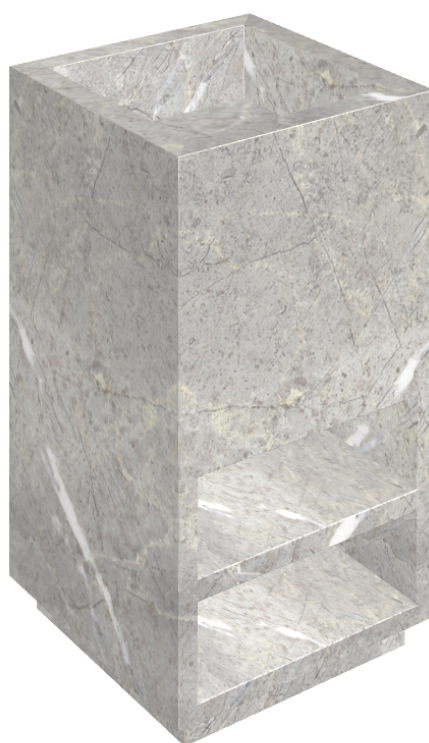

SCHEDA DI CONFIGURAZIONE

Cod. art.: 620810000007

# Cube

## Washbasin Shelf 50

Rivestimento del prodotto

Charme Evo Imperiale Naturale

I colori e le altre caratteristiche estetiche delle piastrelle presenti nelle illustrazioni presenti sul sito sono puramente indicativi. Guarda sempre i campioni di persona prima dell'acquisto.