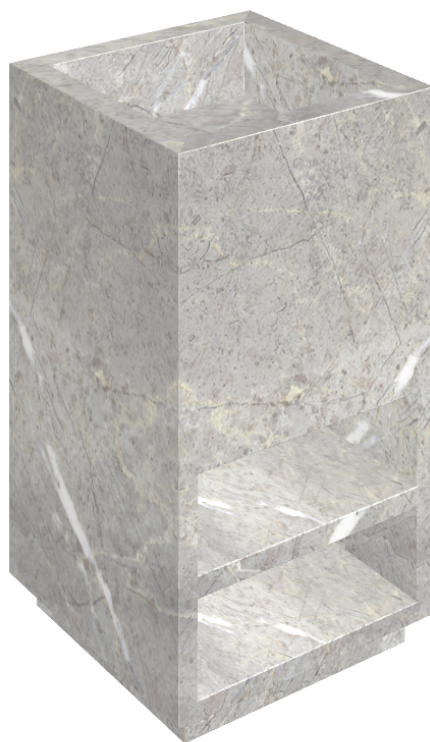

Cod. art.:

620810000007

Cube

Washbasin Shelf 50

Rivestimento del
prodotto

Charme Evo Imperiale
Naturale

I colori e le altre caratteristiche estetiche delle piastrelle presenti nelle illustrazioni presenti sul sito sono puramente indicativi. Guarda sempre i campioni di persona prima dell'acquisto.