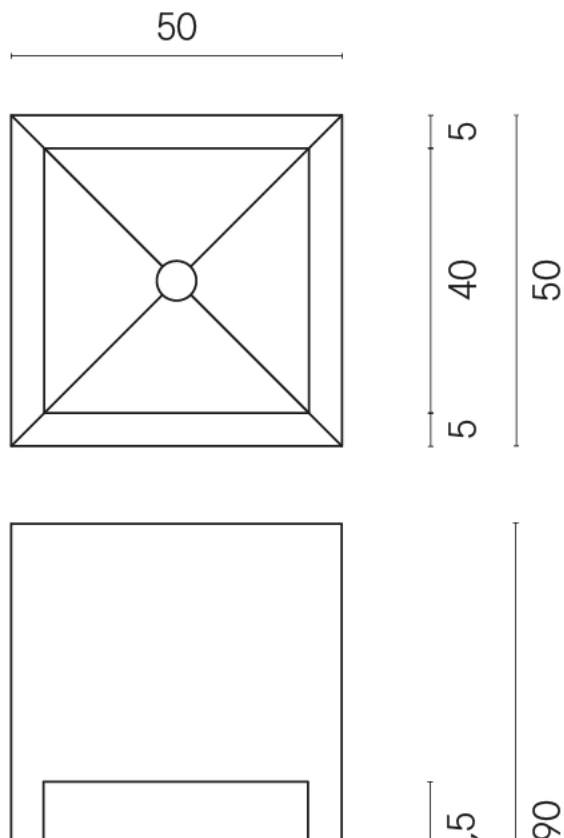

Cod. art.:

620810000007

Cube

Washbasin Shelf 50

Rivestimento del
prodotto

Contempora Pure
Cerato

I colori e le altre caratteristiche estetiche delle piastrelle presenti nelle illustrazioni presenti sul sito sono puramente indicativi. Guarda sempre i campioni di persona prima dell'acquisto.