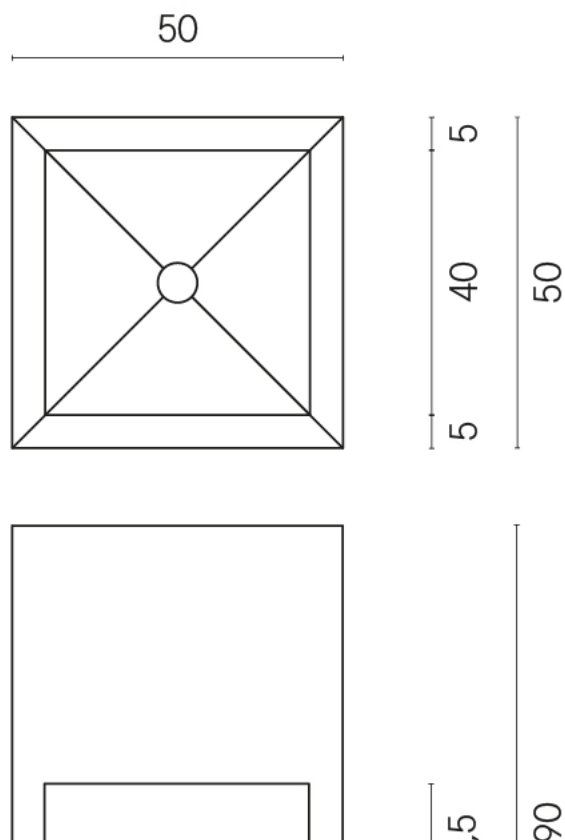

SCHEDA DI CONFIGURAZIONE

Cod. art.: 620810000007

Cube

Washbasin Shelf 50

Rivestimento del
prodotto

Contempora Carbon
Cerato

I colori e le altre caratteristiche estetiche delle piastrelle presenti nelle illustrazioni presenti sul sito sono puramente indicativi. Guarda sempre i campioni di persona prima dell'acquisto.