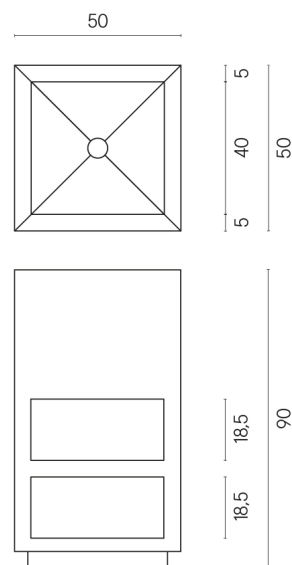

SCHEDA DI CONFIGURAZIONE

Cod. art.: 620810000007

Cube

Washbasin Shelf 50

Rivestimento del prodotto
Charme Extra Lasa
Naturale

I colori e le altre caratteristiche estetiche delle piastrelle presenti nelle illustrazioni presenti sul sito sono puramente indicativi. Guarda sempre i campioni di persona prima dell'acquisto.