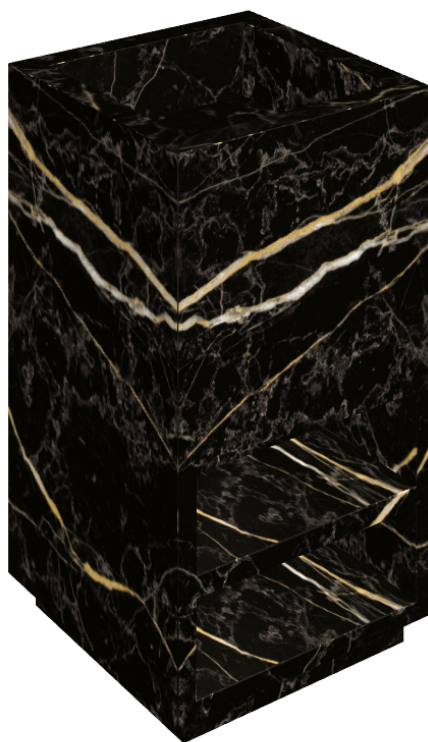

Cod. art.:

620810000007

Cube

Washbasin Shelf 50

Rivestimento del
prodotto

Charme Extra Laurent
Naturale

I colori e le altre caratteristiche estetiche delle piastrelle presenti nelle illustrazioni presenti sul sito sono puramente indicativi. Guarda sempre i campioni di persona prima dell'acquisto.