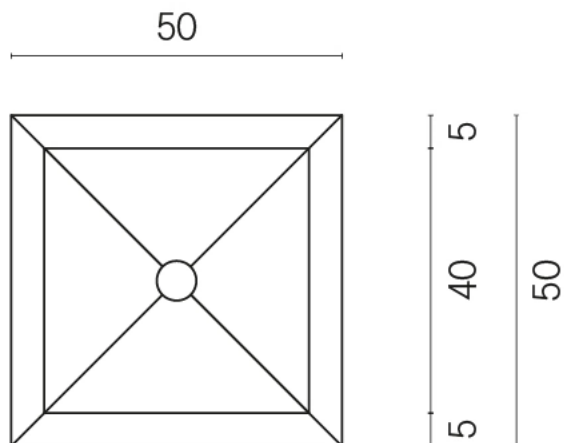

Cod. art.:

620810000007

Cube

Washbasin Shelf 50

Rivestimento del
prodotto

Charme Extra Laurent
Naturale

I colori e le altre caratteristiche estetiche delle piastrelle presenti nelle illustrazioni presenti sul sito sono puramente indicativi. Guarda sempre i campioni di persona prima dell'acquisto.