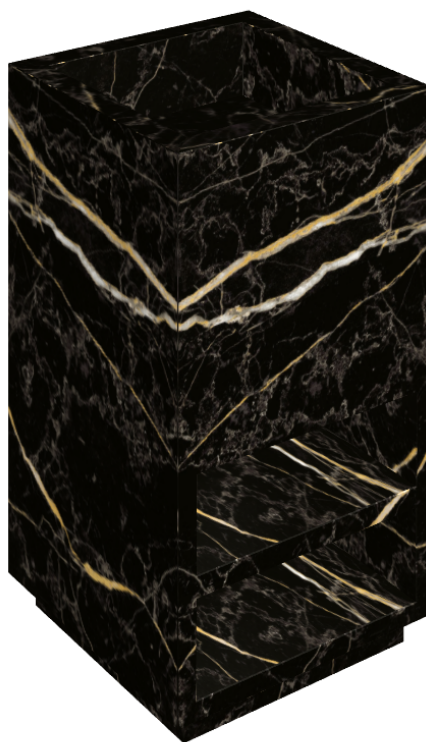

SCHEDA DI CONFIGURAZIONE

Cod. art.: 620810000007

Cube

Washbasin Shelf 50

Rivestimento del
prodotto

Charme Extra Laurent
Naturale

I colori e le altre caratteristiche estetiche delle piastrelle presenti nelle illustrazioni presenti sul sito sono puramente indicativi. Guarda sempre i campioni di persona prima dell'acquisto.