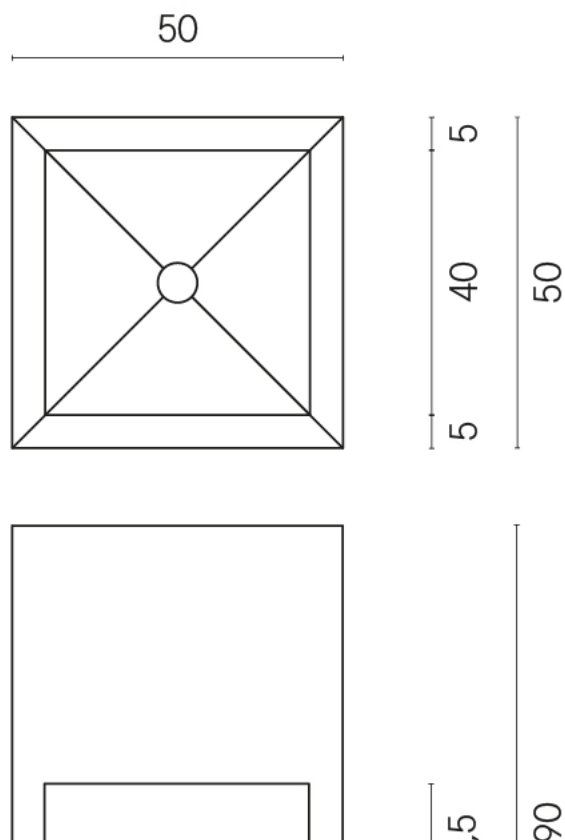

SCHEDA DI CONFIGURAZIONE

Cod. art.: 620810000007

Cube

Washbasin Shelf 50

Rivestimento del
prodotto

Genesis Saturn Grey
Naturale

I colori e le altre caratteristiche estetiche delle piastrelle presenti nelle illustrazioni presenti sul sito sono puramente indicativi. Guarda sempre i campioni di persona prima dell'acquisto.