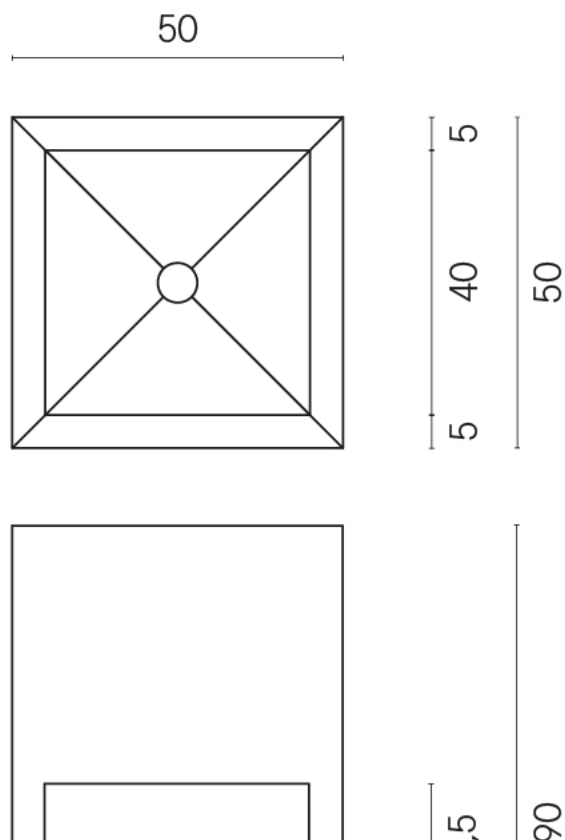

SCHEDA DI CONFIGURAZIONE

Cod. art.: 620810000007

Cube

Washbasin Shelf 50

Rivestimento del
prodotto
Room Beige Stone
Cerato

I colori e le altre caratteristiche estetiche delle piastrelle presenti nelle illustrazioni presenti sul sito sono puramente indicativi. Guarda sempre i campioni di persona prima dell'acquisto.