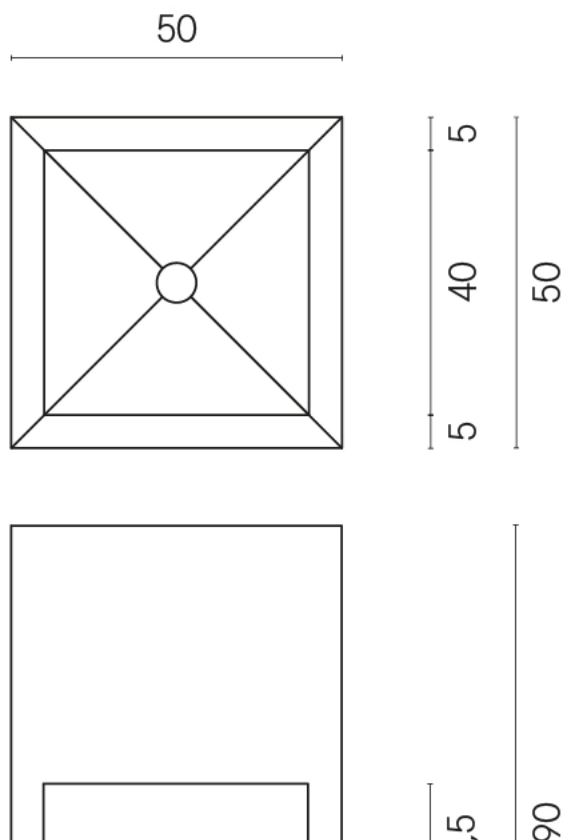

SCHEDA DI CONFIGURAZIONE

Cod. art.: 620810000007

Cube

Washbasin Shelf 50

Rivestimento del prodotto

Room Grey Stone
Cerato

I colori e le altre caratteristiche estetiche delle piastrelle presenti nelle illustrazioni presenti sul sito sono puramente indicativi. Guarda sempre i campioni di persona prima dell'acquisto.