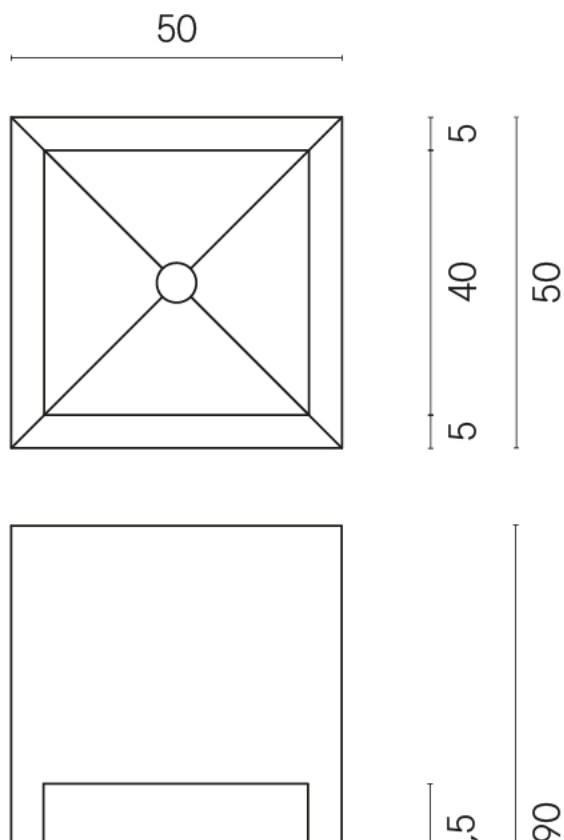

SCHEDA DI CONFIGURAZIONE

Cod. art.: 620810000007

Cube

Washbasin Shelf 50

Rivestimento del
prodotto

Room Black Stone
Cerato

I colori e le altre caratteristiche estetiche delle piastrelle presenti nelle illustrazioni presenti sul sito sono puramente indicativi. Guarda sempre i campioni di persona prima dell'acquisto.