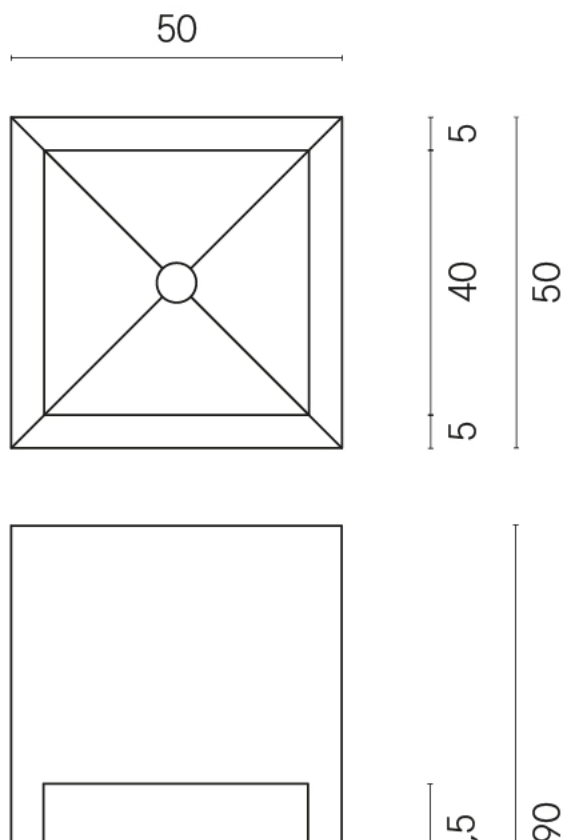

SCHEDA DI CONFIGURAZIONE

Cod. art.: 620810000007

Cube

Washbasin Shelf 50

Rivestimento del
prodotto

Millennium Pure
Naturale

I colori e le altre caratteristiche estetiche delle piastrelle presenti nelle illustrazioni presenti sul sito sono puramente indicativi. Guarda sempre i campioni di persona prima dell'acquisto.