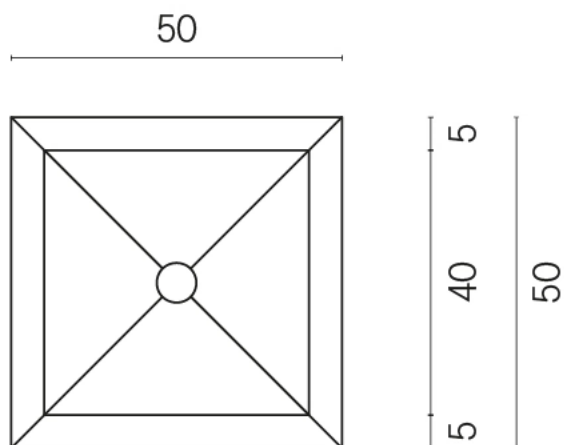

SCHEDA DI CONFIGURAZIONE

Cod. art.: 620810000007

Cube

Washbasin Shelf 50

Rivestimento del prodotto

Charme Deluxe
Sahara Noir Naturale

I colori e le altre caratteristiche estetiche delle piastrelle presenti nelle illustrazioni presenti sul sito sono puramente indicativi. Guarda sempre i campioni di persona prima dell'acquisto.