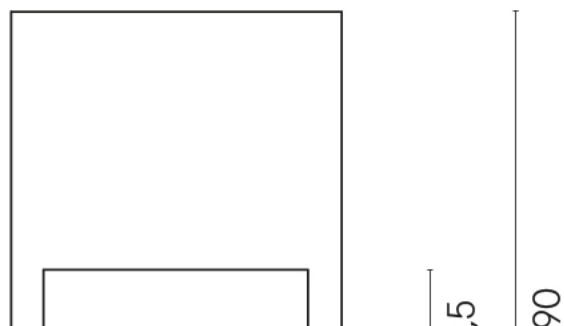

SCHEDA DI CONFIGURAZIONE

Cod. art.: 620810000007

Cube

Washbasin Shelf 50

Rivestimento del prodotto

Charme Deluxe
Sahara Noir Naturale

I colori e le altre caratteristiche estetiche delle piastrelle presenti nelle illustrazioni presenti sul sito sono puramente indicativi. Guarda sempre i campioni di persona prima dell'acquisto.