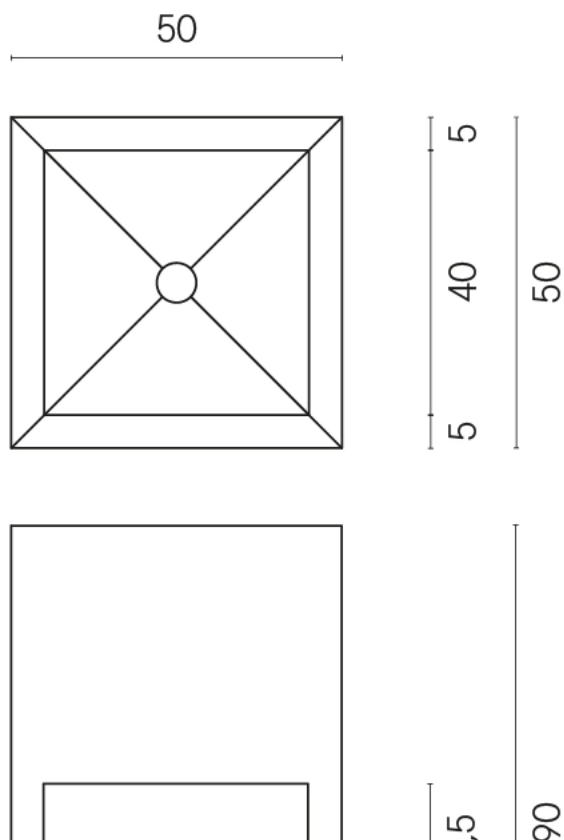

SCHEDA DI CONFIGURAZIONE

Cod. art.: 620810000007

Cube

Washbasin Shelf 50

Rivestimento del
prodotto

Terraviva Moon
Naturale

I colori e le altre caratteristiche estetiche delle piastrelle presenti nelle illustrazioni presenti sul sito sono puramente indicativi. Guarda sempre i campioni di persona prima dell'acquisto.