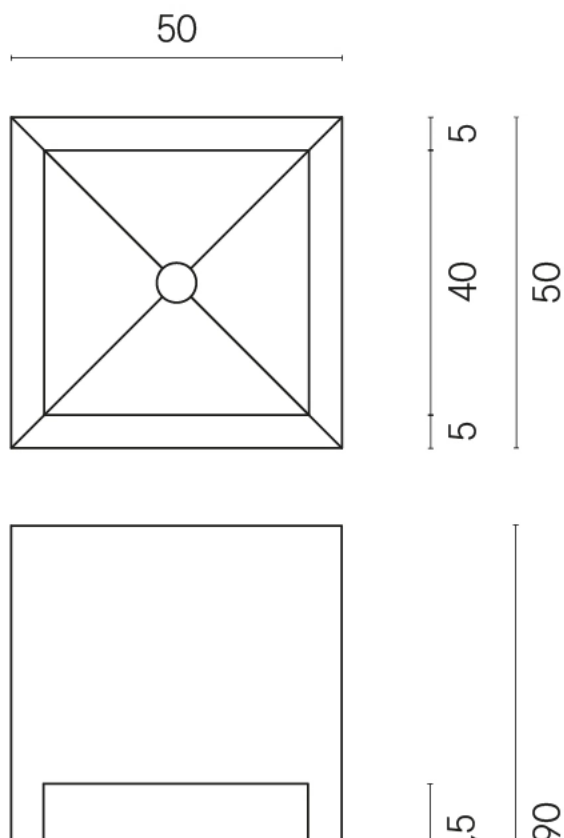

SCHEDA DI CONFIGURAZIONE

Cod. art.: 620810000007

Cube

Washbasin Shelf 50

Rivestimento del prodotto

Charme Advance
Alabastro White
Naturale

I colori e le altre caratteristiche estetiche delle piastrelle presenti nelle illustrazioni presenti sul sito sono puramente indicativi. Guarda sempre i campioni di persona prima dell'acquisto.

Trova il punto vendita autorizzato più vicino:

<https://kavkaz.italonceramica.ru/ru/home/dealer/>