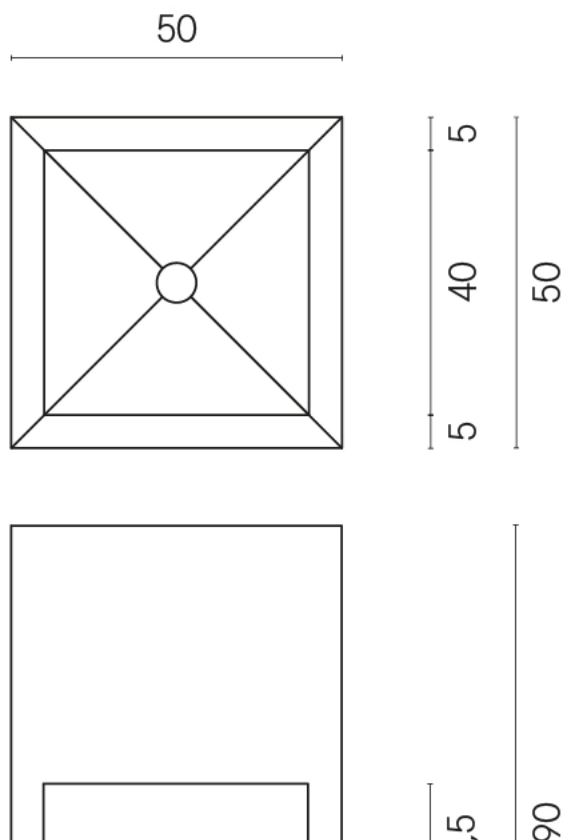

SCHEDA DI CONFIGURAZIONE

Cod. art.: 620810000007

Cube

Washbasin Shelf 50

Rivestimento del prodotto

Charme Advance
Palissandro Dark Lux

I colori e le altre caratteristiche estetiche delle piastrelle presenti nelle illustrazioni presenti sul sito sono puramente indicativi. Guarda sempre i campioni di persona prima dell'acquisto.