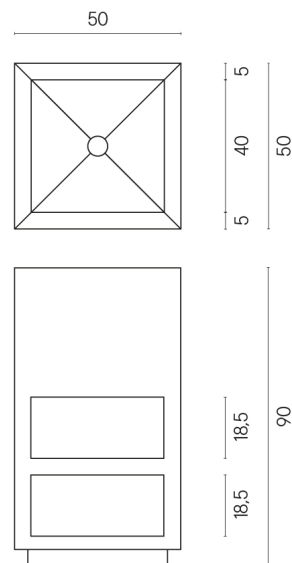

SCHEDA DI CONFIGURAZIONE

Cod. art.: 620810000007

Cube

Washbasin Shelf 50

Rivestimento del prodotto

Metropolis Calacatta Gold Naturale

I colori e le altre caratteristiche estetiche delle piastrelle presenti nelle illustrazioni presenti sul sito sono puramente indicativi. Guarda sempre i campioni di persona prima dell'acquisto.