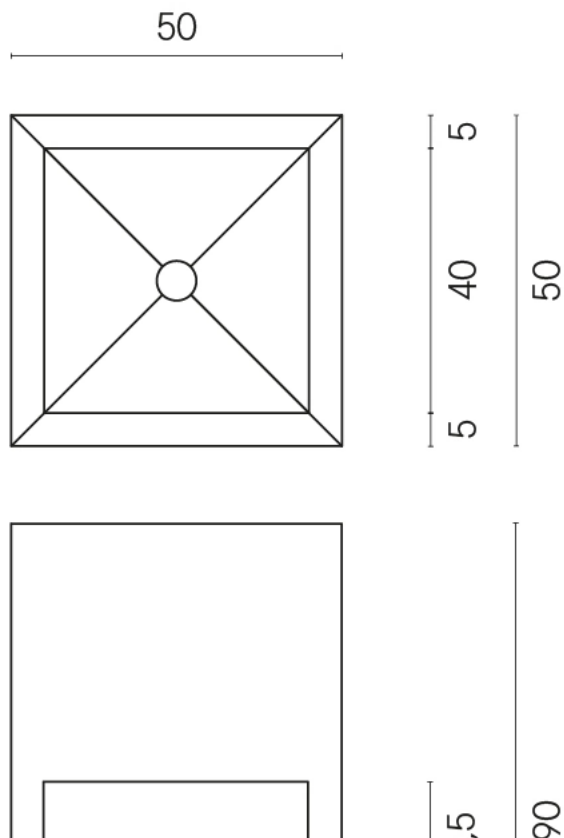

Cod. art.:

620810000007

Cube

Washbasin Shelf 50

Rivestimento del
prodotto

Metropolis Royal Ivory
Naturale

I colori e le altre caratteristiche estetiche delle piastrelle presenti nelle illustrazioni presenti sul sito sono puramente indicativi. Guarda sempre i campioni di persona prima dell'acquisto.