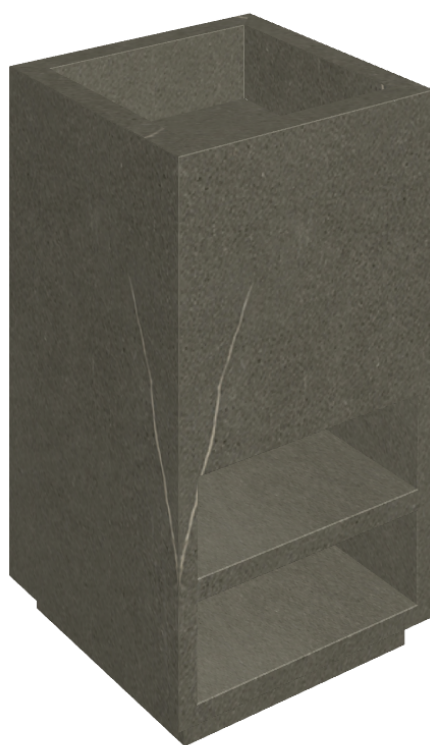

Cod. art.:

620810000007

Cube

Washbasin Shelf 50

Rivestimento del
prodotto

Metropolis Arcadia
Brown Naturale

I colori e le altre caratteristiche estetiche delle piastrelle presenti nelle illustrazioni presenti sul sito sono puramente indicativi. Guarda sempre i campioni di persona prima dell'acquisto.