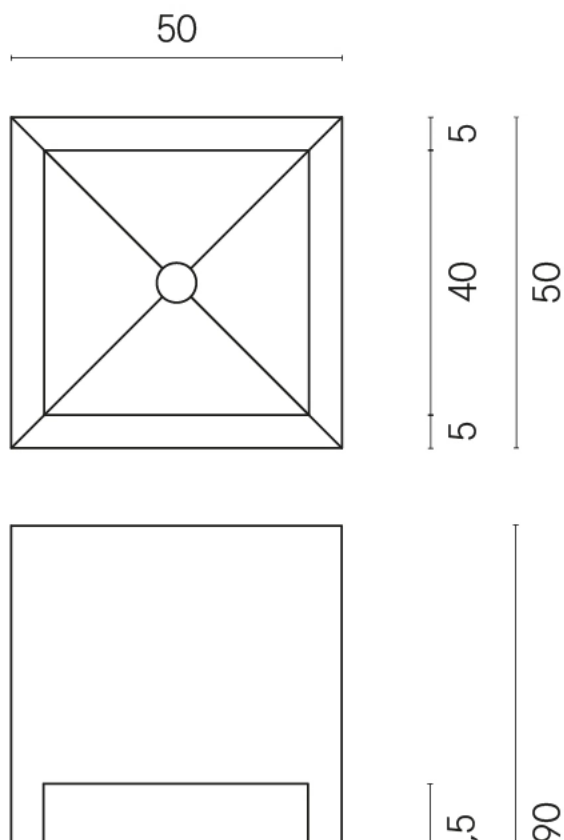

SCHEDA DI CONFIGURAZIONE

Cod. art.: 620810000007

Cube

Washbasin Shelf 50

Rivestimento del
prodotto

Continuum Pure
Naturale

I colori e le altre caratteristiche estetiche delle piastrelle presenti nelle illustrazioni presenti sul sito sono puramente indicativi. Guarda sempre i campioni di persona prima dell'acquisto.