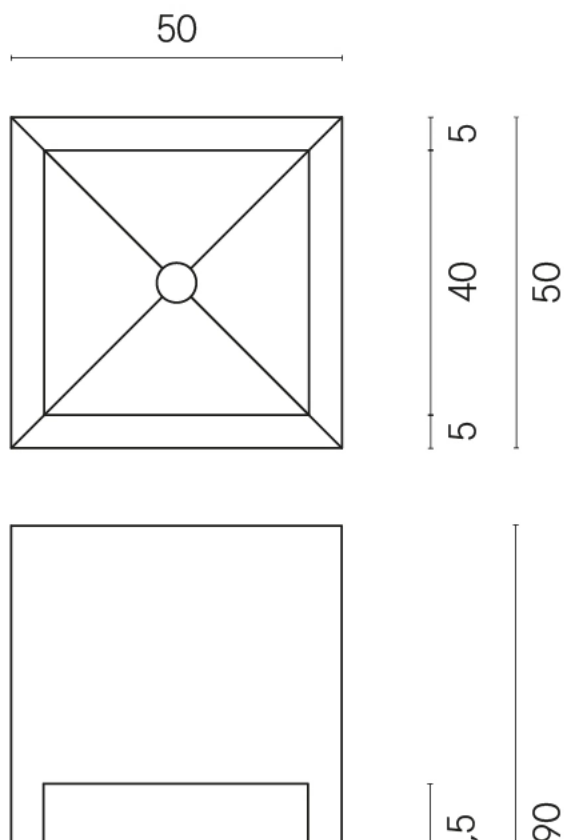

SCHEDA DI CONFIGURAZIONE

Cod. art.: 620810000007

Cube

Washbasin Shelf 50

Rivestimento del
prodotto

Continuum Silver
Naturale

I colori e le altre caratteristiche estetiche delle piastrelle presenti nelle illustrazioni presenti sul sito sono puramente indicativi. Guarda sempre i campioni di persona prima dell'acquisto.